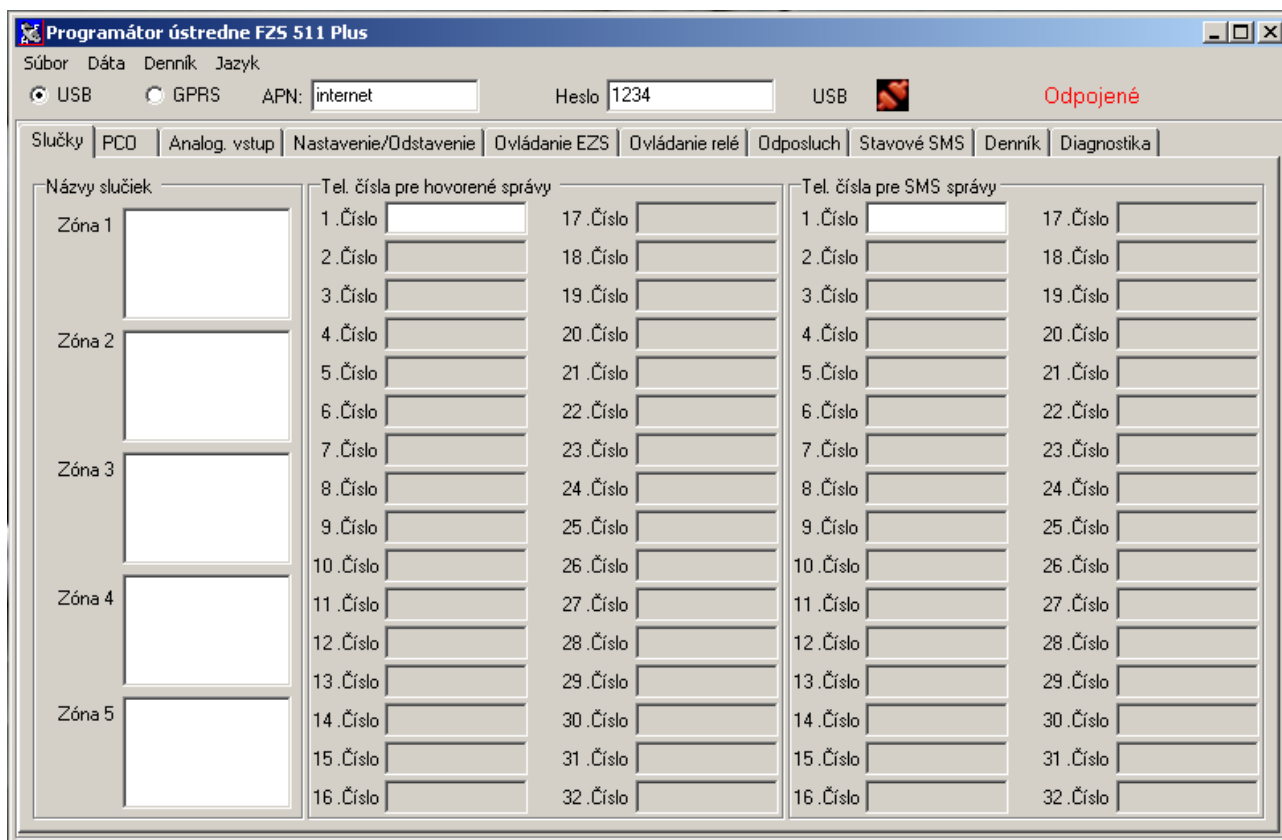

FZS 511 Plus

Ústredňa s GSM komunikátorom

Vlastnosti:

- 5 slučiek s dvojitým vyvážením
- rozlíšenie poplachu na jednotlivé slučky
- ohlasovanie poplachu hlasovou, alebo SMS správou až na 32 tel. čísel
- komunikácia s PCO cez GPRS protokolom Kronos LT/NET
- časovače pre príchod, odchod, sirénu a výpadok 230V
- možnosť oznamovať každé nastavenie/odstavenie na samostatné tel. čísla
- nahrávanie hlasových správ užívateľom
- ovládanie miestne (keyswitch), alebo diaľkové (prezvočením, SMS, DTMF)
- výstup pre sirénu, reproduktor, výstup „Nastavené“
- pamäť udalostí (posledných 768 udalostí s dátumom a časom)
- hlásenie porúch na samostatné tel. čísla (technik, správca)
- analógový vstup pre monitorovanie teploty, hladiny, tlaku a pod.
- diaľkovo ovládané relé, ovládanie prezvočením, SMS, DTMF
- diaľkový odposluch z autorizovaných čísel
- intuitívne programovanie pomocou PC
- vstup do program. režimu chránený heslom
- pokročilá diagnostika na PC
- v plechovej skrinke s transformátorom, alebo iba PCB

Technické údaje:

Typ:

FZS 511 Plus

Napájacie napätie:

16 – 22V ~ , 20 - 30V =

Prúdový odber:

kľudový 0,1A

Slučky:

5, dvojitě vyváženie

Pamäť udalostí:

768 s dátumom a časom

Počet telefónnych čísel pre ovládanie ústredne:

0-32 pre SMS, 0-32 pre prezvonenie, neobmedzene pre DTMF

Počet volaných čísel pre signalizáciu poplachu:

0-32 pre SMS, 0-32 pre hlasové správy

Komunikácia s PCO

cez GPRS, protokol Kronos LT/NET, formát ContactID

Kapacita hlasového záznamníka:

60 sek.

Počet volaných čísel pre signalizáciu poruchy:

0-32

Ovládaný výstup: