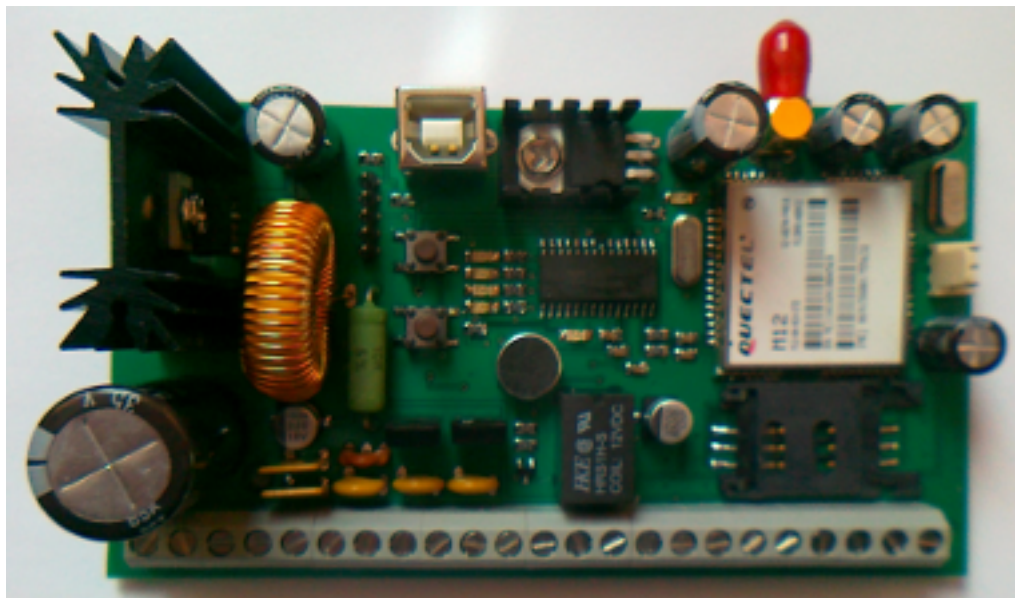

FZS 511 Plus

Ústredňa s GSM komunikátorom

Vlastnosti:

- 5 slučiek s dvojitým vyvážením
- rozlíšenie poplachu na jednotlivé slučky
- ohlasovanie poplachu hlasovou, alebo SMS správou až na 32 tel. čísel
- komunikácia s PCO cez GPRS protokolom Kronos LT/NET
- časovače pre príchod, odchod, sirénu a výpadok 230V
- možnosť oznamovať každé nastavenie/odstavenie na samostatné tel. čísla
- nahrávanie hlasových správ užívateľom
- ovládanie miestne (keyswitch), alebo diaľkové (prezvočením, SMS, DTMF)
- výstup pre sirénu, reproduktor, výstup „Nastavené“
- pamäť udalostí (posledných 768 udalostí s dátumom a časom)
- hlásenie porúch na samostatné tel. čísla (technik, správca)
- analógový vstup pre monitorovanie teploty, hladiny, tlaku a pod.
- diaľkovo ovládané relé, ovládanie prezvočením, SMS, DTMF
- diaľkový odposluch z autorizovaných čísel
- intuitívne programovanie pomocou PC
- vstup do program. režimu chránený heslom
- pokročilá diagnostika na PC
- v plechovej skrinke s transformátorom, alebo iba PCB

Technické údaje:

Typ:

FZS 511 Plus

Napájacie napätie:

16 – 22V ~ , 20 - 30V =

Prúdový odber:

kľudový 0,1A

Slučky:

0-32 pre SMS, 0-32 pre hlasové správy

Komunikácia s PCO

cez GPRS, protokol Kronos LT/NET, formát ContactID

Kapacita hlasového záznamníka:

60 sek.

Počet volaných čísel pre signalizáciu poruchy:

0-32

Ovládaný výstup:

1 reléový, (max. 1A/120V AC alebo 2A/24V DC)

Sirénový výstup:

Tranzistorový, OC (max.25V/1A DC)

Výstup AUX

13,8V, max. 1A

Rozmery bez antény:

PCB 128x70x45mm (plech. skrinka 255x255x88mm)

Klimatické podmienky: