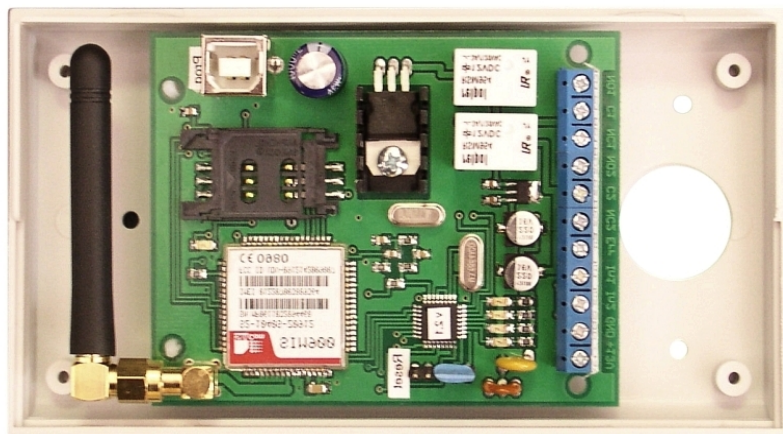

FVK 22 Mini USB

GSM komunikátor

Vlastnosti:

- **posiela SMS správy** pri aktivácii vstupov (2 vstupy oddelené optočlenmi)
- na ohlásenie poplachu slúžia používateľom definované sms správy, individuálne pre každý vstup, ohlasuje aj návrat vstupov do kludového stavu
- **volá pri narušení vstupov** z každého samostatne, na 8 tel. čísel, signalizuje rôznymi tónmi
- **ovláda 2 reléové výstupy** pomocou SMS správ, prezvonenia alebo DTMF - každý samostatne, prijatú správu potvrdzuje spätnou SMS, stav výstupov si pamätá aj po odpojení napájania
- **monitoruje úroveň signálu GSM** - čo zvyšuje pravdepodobnosť doručenia správ
- **signalizuje stratu signálu alebo komunikácie** na poruchovom výstupe
- **automaticky zasiela stavové SMS** na užívateľom definované telefónne čísla, - stav výstupov, úroveň signálu siete GSM, hodnotu napájacieho napätia a pri predplatených kartách aj zostávajúci kredit.
- **kontroluje kredit Easy, Prima kariet**, zasiela upozorňujúce SMS pri poklese pod nastavenú hodnotu
- **programuje sa cez PC** — pomocou priloženého softvéru
- **vyhotovenie** — v plechovej skrinke, v plastovej krabičke alebo iba ako PCB

Technické údaje:

Typ:

FVK-22 Mini

Napájacie napätie:

10 - 14V =

Prúdový odber:

kľudový 0,08A, max. 0,5A

Spúšťacie vstupy:

2, oddelené optočlenmi

Polarita vstupov:

voliteľná, pripojením, alebo odpojením 0V (GND)

Počet telefónnych čísel pre ovl. výstupov:

8 pre SMS, 64 pre prezvonenie (samostatne pre každý výstup.)

DTMF kódmi neobmedzene

Poruchový výstup:

OC (max.25V/250mA DC)

Rozmery bez antény:

PCB 90x70x18mm (plast. skrinka 150x80x32mm)

Klimatické podmienky:

prostredie obyčajné základné teplota 0 až +40°C

Skrinka

oceľový plech (biely email) alebo sivý plast