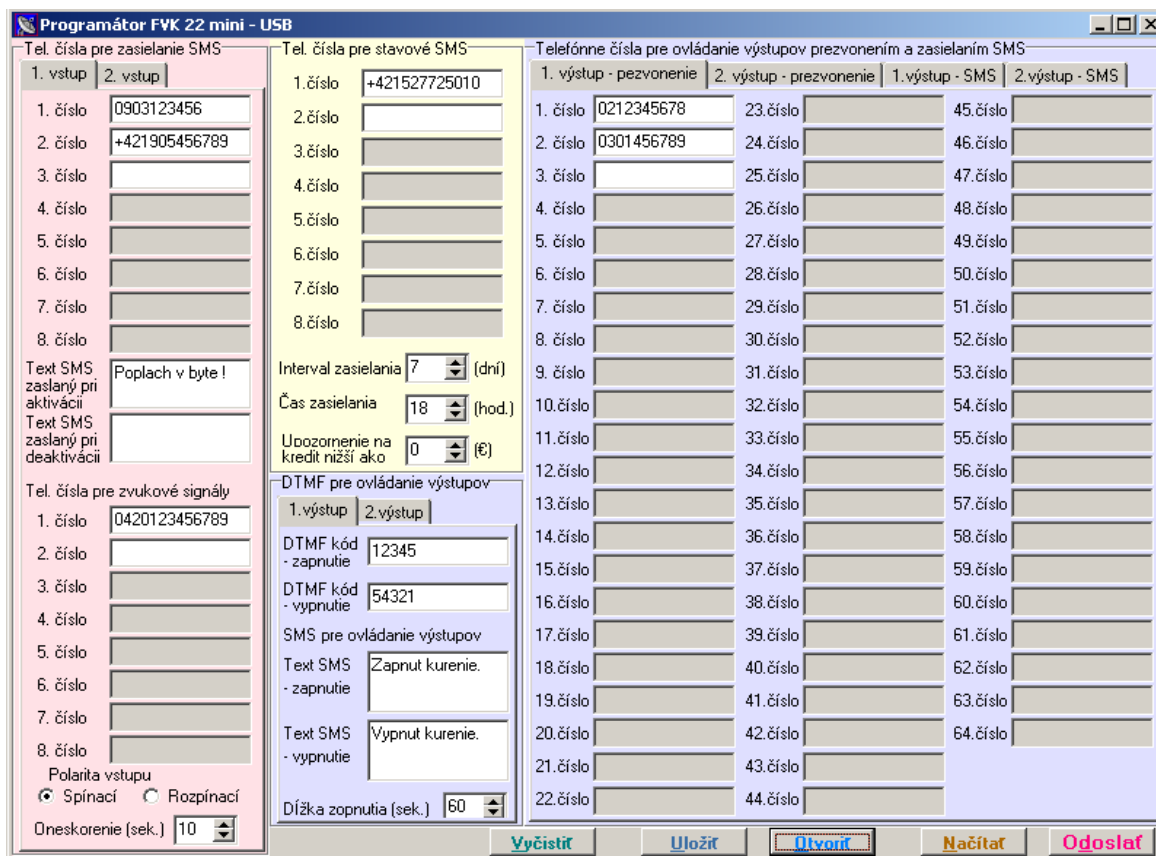

FVK 22 Mini USB

GSM komunikátor

Vlastnosti:

- **posiela SMS správy** pri aktivácii vstupov (2 vstupy oddelené optočlenmi)
- na ohlásenie poplachu slúžia používateľom definované sms správy, individuálne pre každý vstup, ohlasuje aj návrat vstupov do kludového stavu
- **volá pri narušení vstupov** z každého samostatne, na 8 tel. čísel, signalizuje rôznymi tónmi
- **ovláda 2 reléové výstupy** pomocou SMS správ, prezvonenia alebo DTMF - každý samostatne, prijatú správu potvrdzuje spätnou SMS, stav výstupov si pamätá aj po odpojení napájania
- **monitoruje úroveň signálu GSM** - čo zvyšuje pravdepodobnosť doručenia správ
- **signalizuje stratu signálu alebo komunikácie** na poruchovom výstupe
- **automaticky zasiela stavové SMS** na užívateľom definované telefónne čísla, - stav výstupov, úroveň signálu siete GSM, hodnotu napájacieho napätia a pri predplatených kartách aj zostávajúci kredit.
- **kontroluje kredit Easy, Prima kariet**, zasiela upozorňujúce SMS pri poklese pod nastavenú hodnotu
- **programuje sa cez PC** — pomocou priloženého softvéru
- **vyhotovenie** — v plechovej skrinke, v plastovej krabičke alebo iba ako PCB

Technické údaje:

Typ:

FVK-22 Mini

Napájacie napätie:

10 - 14V =

Prúdový odber:

kľudový 0,08A, max. 0,5A

Spúšťacie vstupy:

2, oddelené optočlenmi

Polarita vstupov:

voliteľná, pripojením, alebo odpojením 0V (GND)

Počet telefónnych čísel pre ovl. výstupov:

8 pre SMS, 64 pre prezvonenie (samostatne pre každý výstup.)

DTMF kódmi neobmedzene